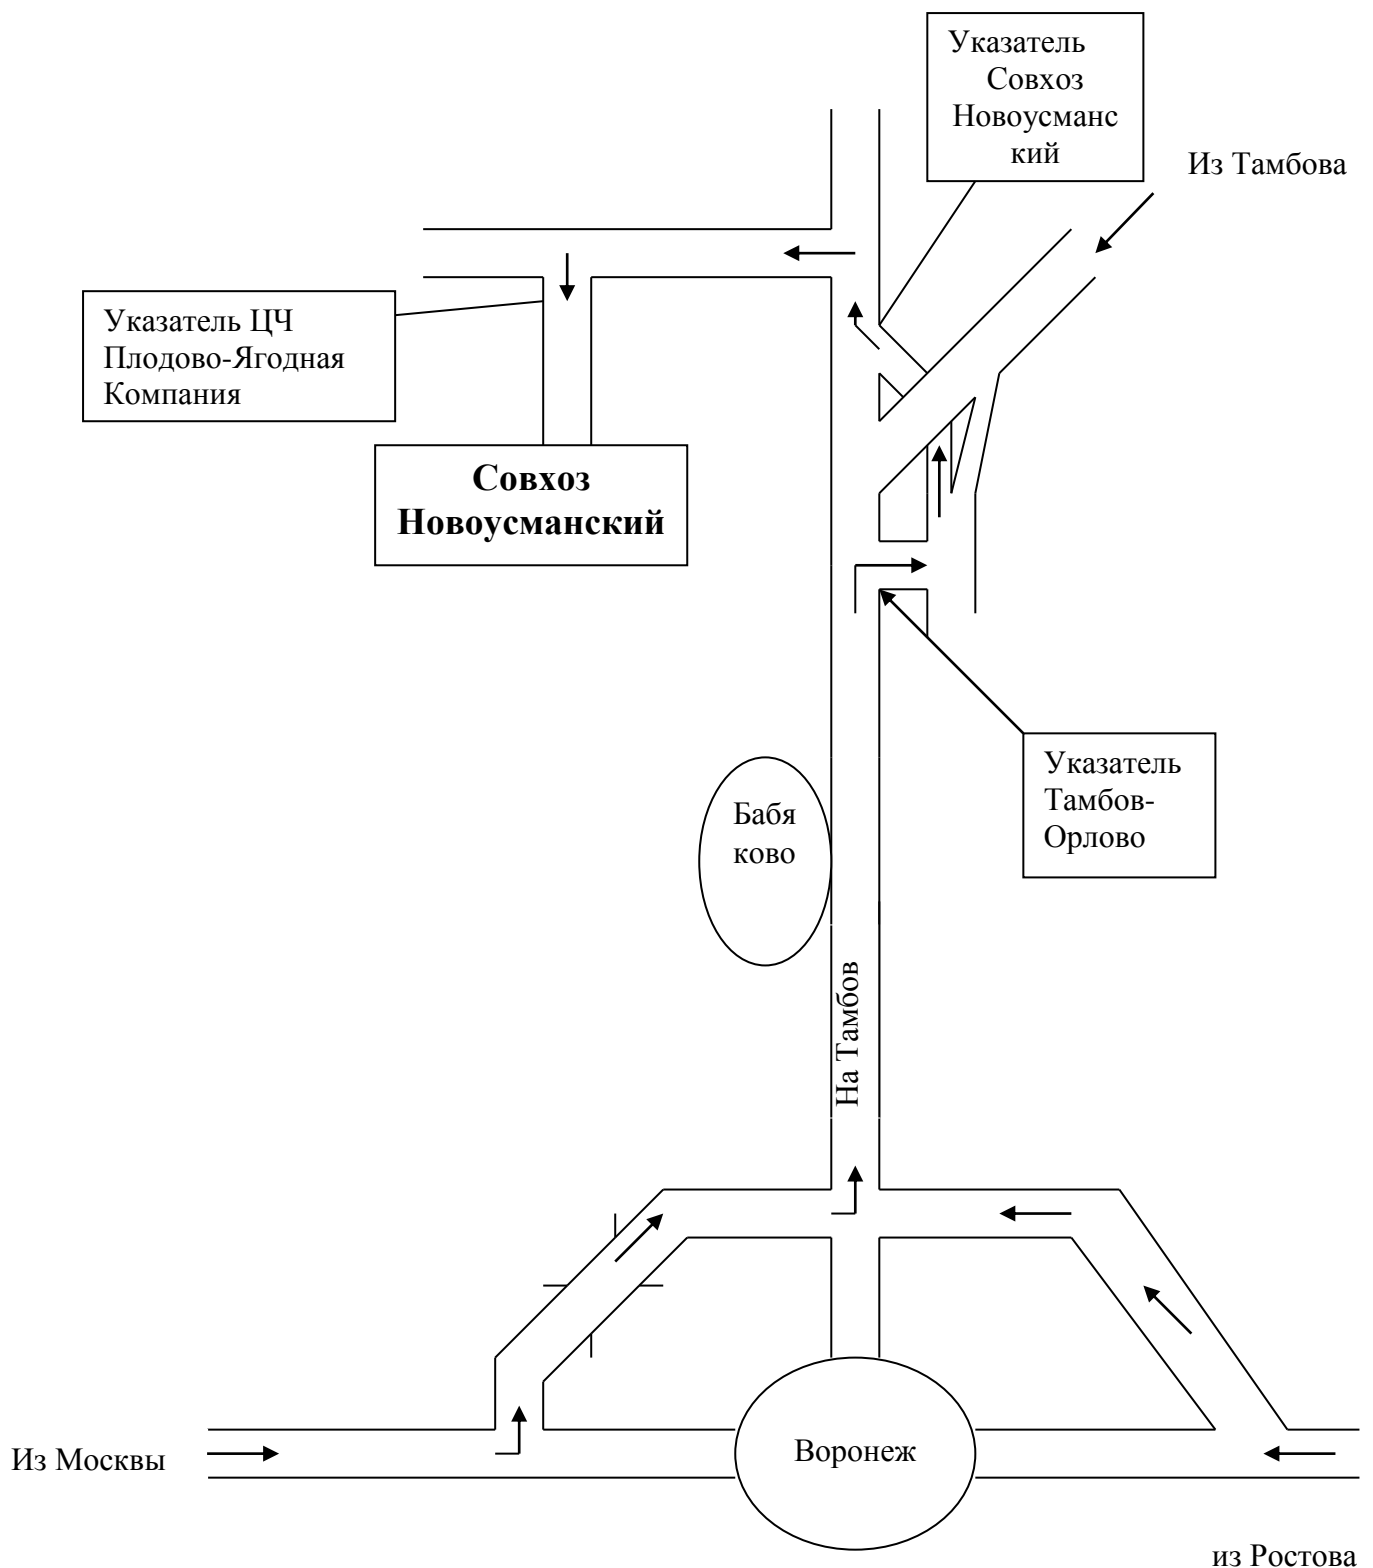

СОВХОЗ «НОВОУСМАНСКИЙ»

Со стороны: Ростов, Саратов, Краснодар (ЮГ). На Тамбовскую трассу → указатель «Тамбов – Орлово». Поворот на Орлово (проезжать под мостом) →справа указатель «ЗАО Центрально-Черноземная Плодово-Ягодная Компания» и «Совхоз Новоусманский». Далее по указателям.

Со стороны Москвы: Перед Воронежем 1-й весовой пост ГАИ, после него поворот на трассу Саратов-Ростов (указатель). Повернуть на Ростов, затем на Тамбов до развилки Тамбов-Орлово. Далее см. выше.

Адрес: Воронежская область, Новоусманский район, пос. Первого отделения совхоза «Новоусманский», фруктоперерабатывающий завод